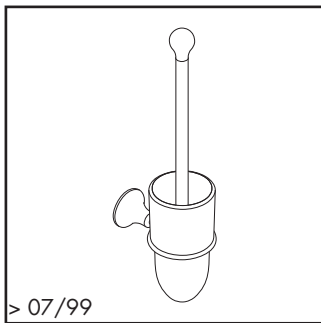

## Axor Terrano

Brush holder, shelf / Support et brosse WC, tablette / Escobilla para WC, repisa

> 07/99

41335XX0

> 01/98

40352XX0

Pos.	Description	Description	Denominación	Nr./Nr./N°	
1	mounting set	set de fixation	Set de fijación	40915000	
2	support element	support	Soporte	96341000	
3	glass cup on its own	verre cristal	Contenedor de cristal	41085000	
4	stick with brush	manche avec brosse	Escobilla	41189XX0	
5	WC-brush white	brosse WC blanc	Cepillo blanco	40088000	
6	support and mounting set	support + fixation	Soporte + set de fijación	40255XX0	
7	deco-disk	enjolveur	Placa decorative	94969990	
8	shelf	tablette	Repisa	96249000	

XX = Please see page 5.1 for finish  
 XX = Description des codes couleur page 5.1  
 XX = Para el código de acabados ver página 5.1